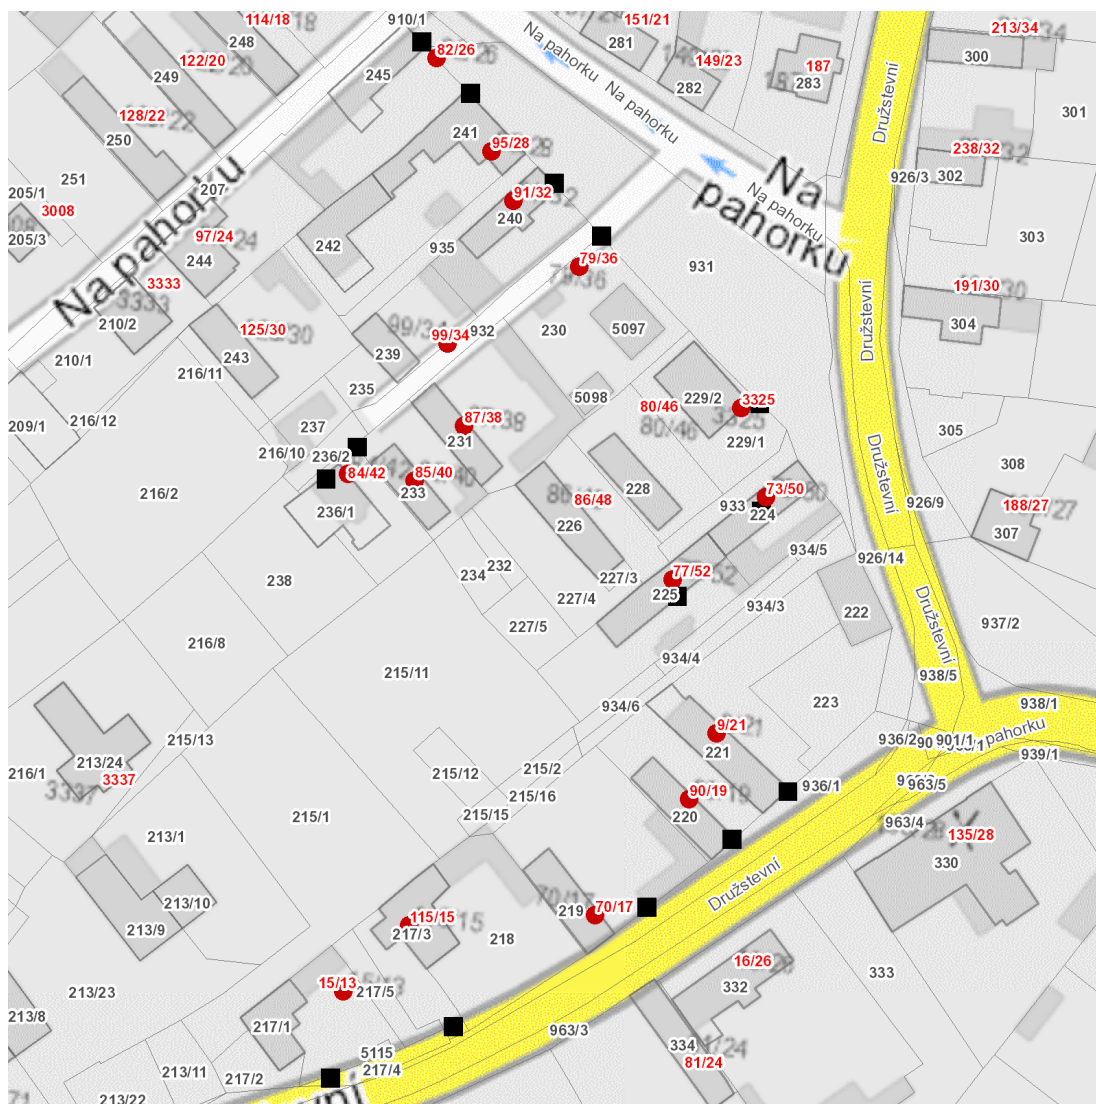

dne **9. 6. 2023** od **7:30** do **15:00** hodin

---

**Plánovaná odstávka zahrnuje tyto lokality:****Milovice (okres Nymburk)**

**Družstevní: č. o. 13, 15, 17, 19, 21**

**Na pahorku: č. o. 26, 28, 32, 34, 36, 38, 40, 42, 50, 52; č. p. 3325**

**dne 9. 6. 2023 od 7:30 do 15:00 hodin****Orientační mapový podklad odstávkou dotčených lokalit****VYSVĚTLIVKY**

- – adresy dotčené odstávkou elektřiny
- – místa připojení k elektrické síti dotčená odstávkou

**INFORMACE ZASLÁNA**

IDDS: 6ahbcq7 (Město Milovice)