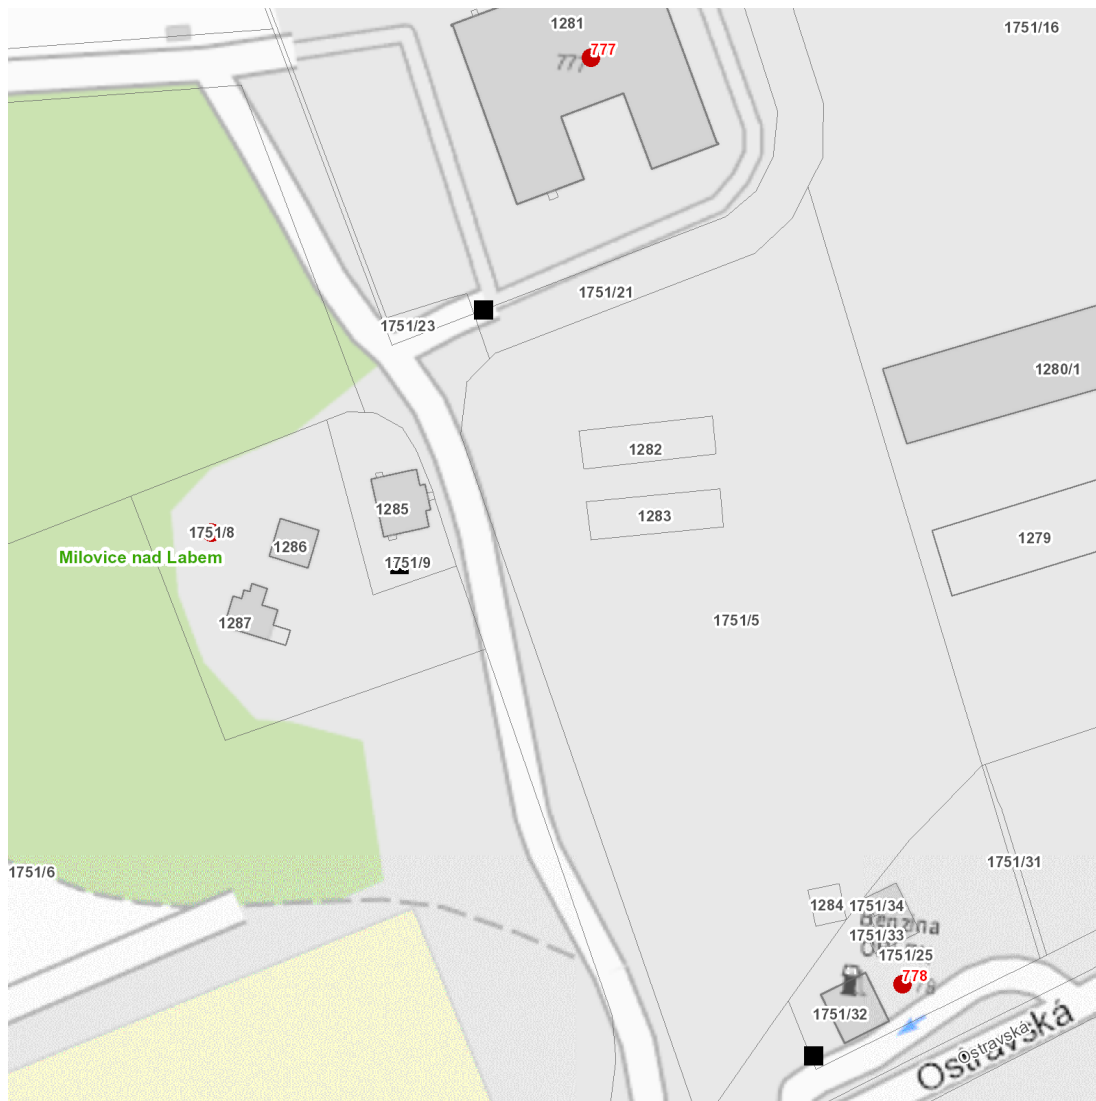

dne **12. 6. 2023** od **7:30** do **18:30** hodin

Plánovaná odstávka zahrnuje tyto lokality:**Milovice** (okres Nymburk)část obce **Mladá****Ostravská: č. p. 777, 778**kat. území **Milovice nad Labem** (kód **695190**): **parcelní č. 1751/8**

dne 12. 6. 2023 od 7:30 do 18:30 hodin**Orientační mapový podklad odstávkou dotčených lokalit****VYSVĚTLIVKY**

- – adresy dotčené odstávkou elektřiny
- – místa připojení k elektrické síti dotčená odstávkou

INFORMACE ZASLÁNA

IDDS: 6ahbcq7 (Město Milovice)